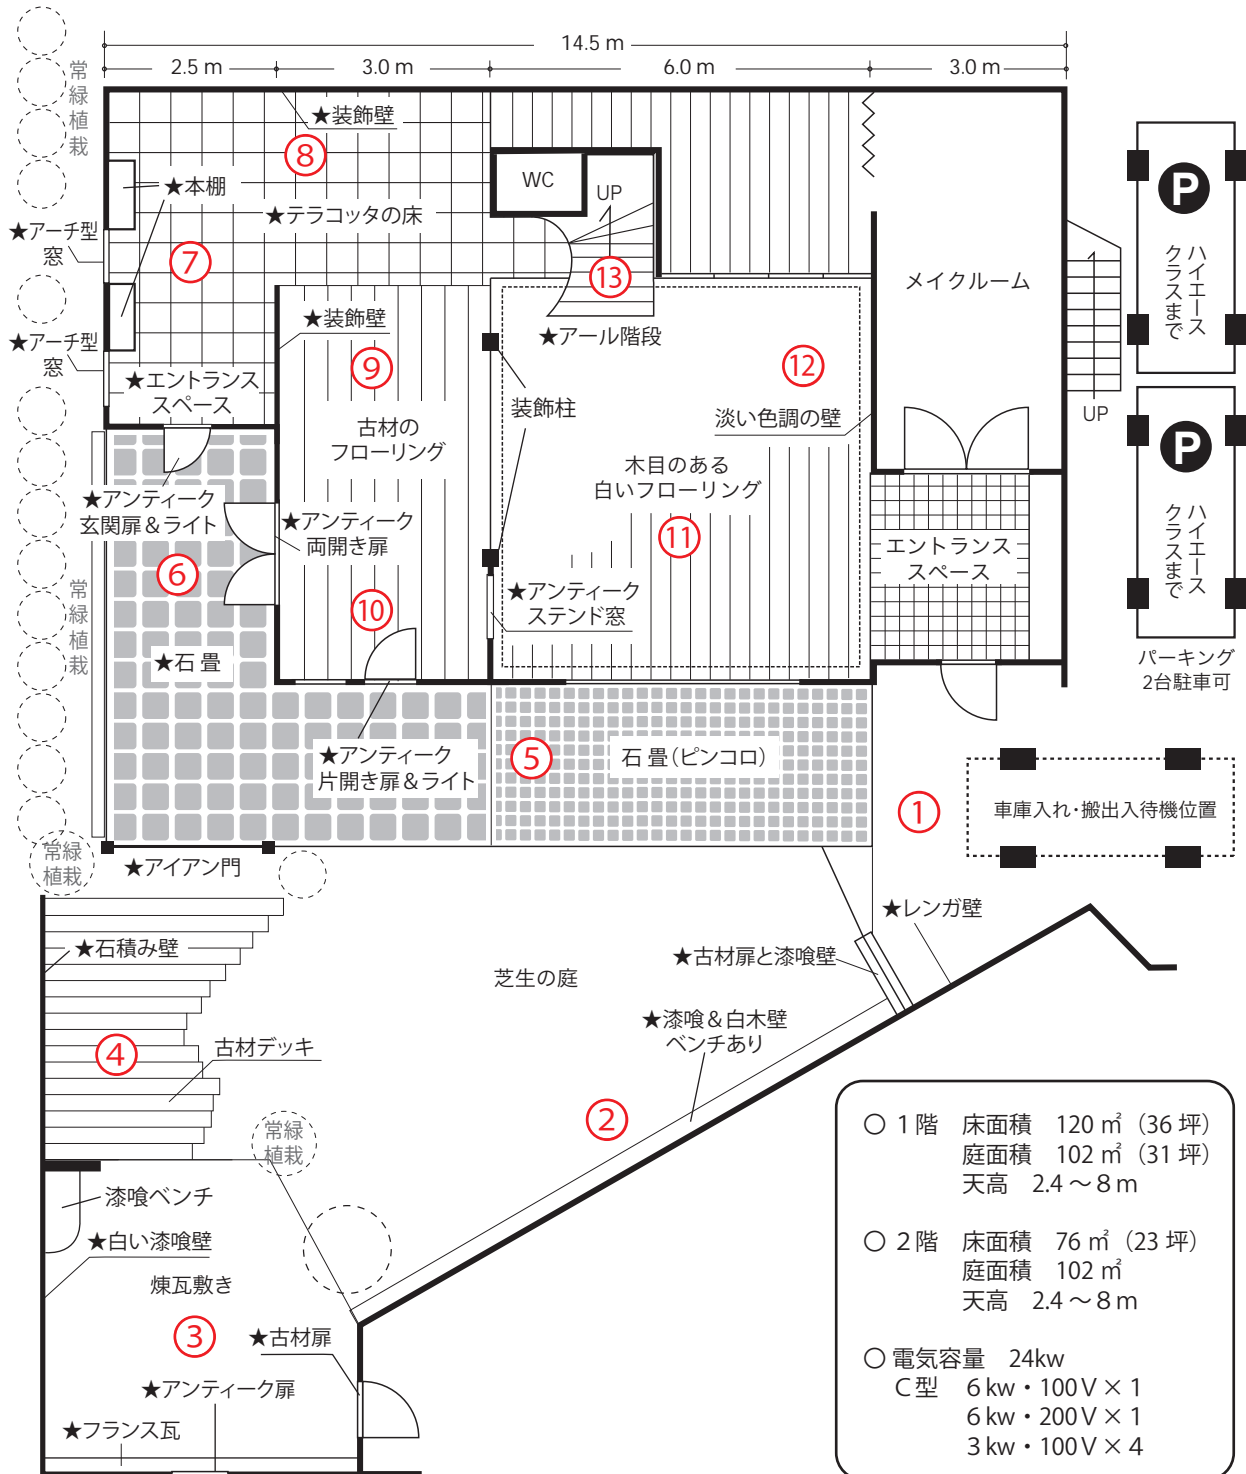

GREEN
SIDE
2F →
1F ↓

- 1階 床面積 120㎡ (36坪)
庭面積 102㎡ (31坪)
天高 2.4～8m
- 2階 床面積 76㎡ (23坪)
庭面積 102㎡
天高 2.4～8m
- 電気容量 24kw
C型 6kw・100V×1
6kw・200V×1
3kw・100V×4