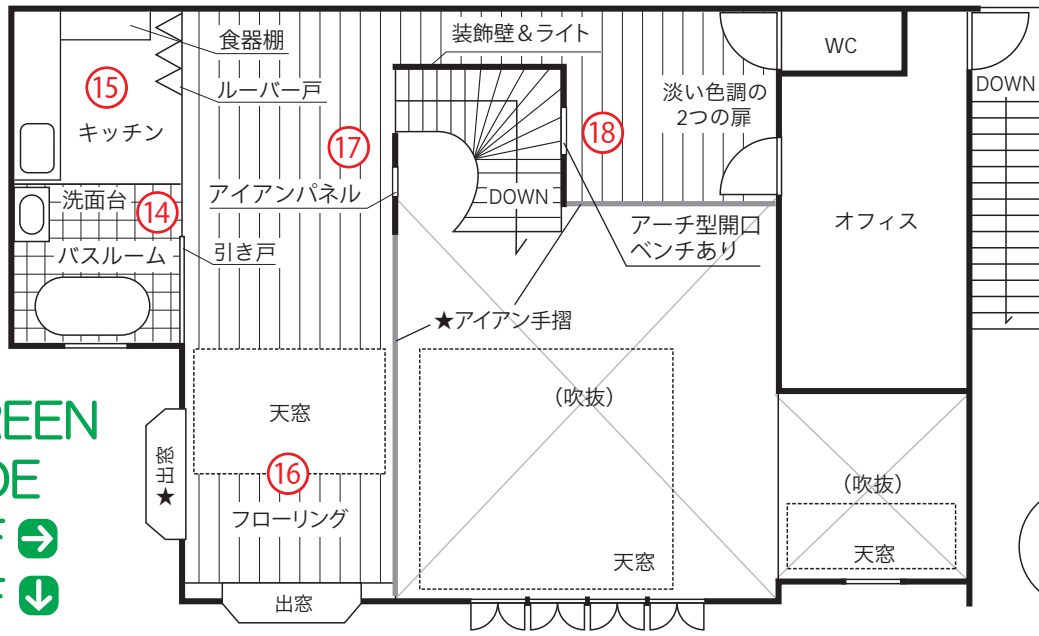

GREEN
SIDE
2F →
1F ↓

- 1階 床面積 120㎡ (36坪)
庭面積 102㎡ (31坪)
天高 2.4～8m
- 2階 床面積 76㎡ (23坪)
庭面積 102㎡
天高 2.4～8m
- 電気容量 24kw
C型 6kw・100V×1
6kw・200V×1
3kw・100V×4